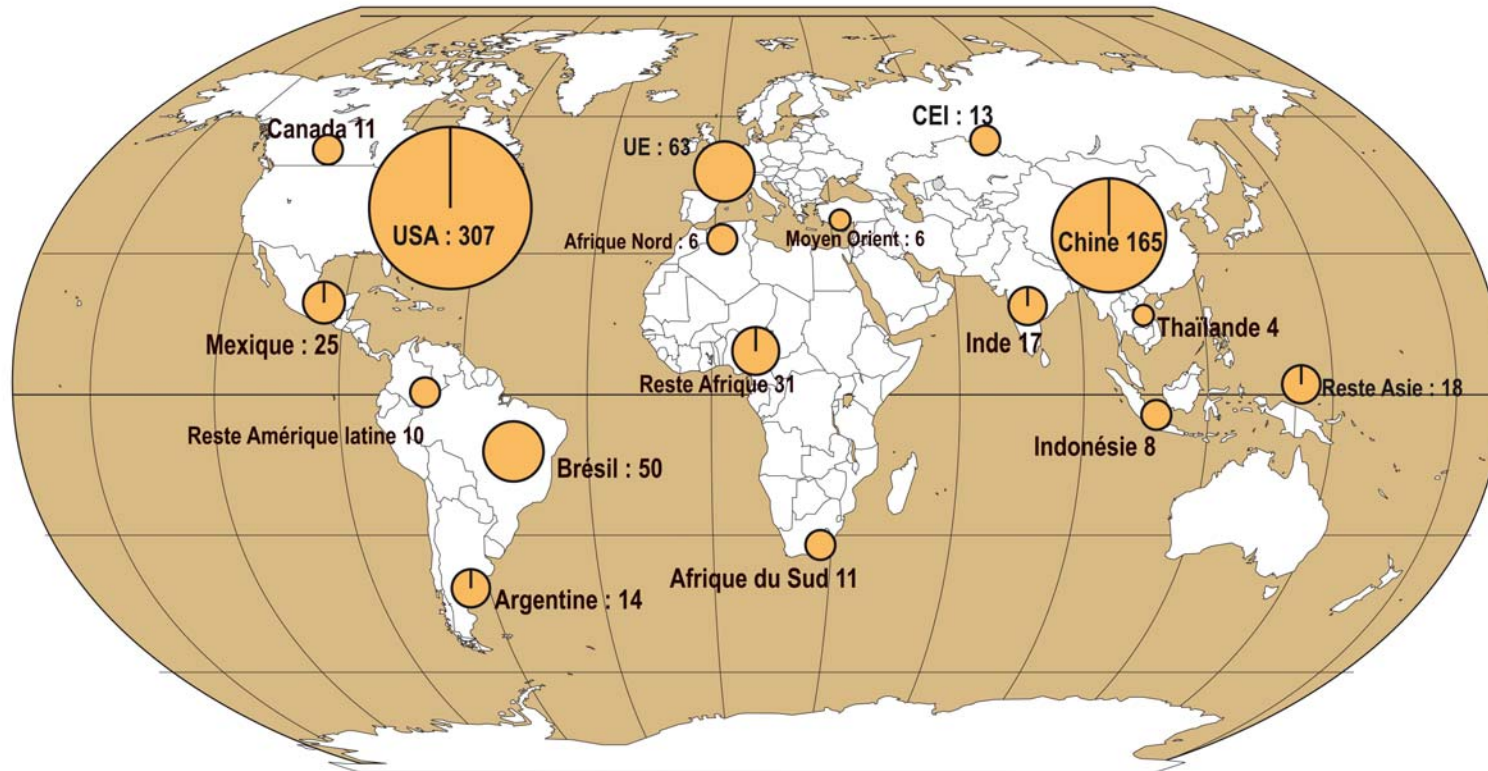

# Production Mondiale de maïs / Welterzeugung von Mais

782 millions de tonnes en 2008

782 Mio. Tonnen im Jahr 2008

# Les flux du maïs grain produit en Alsace

## Sociétés de transport / Transportfirmen

- Fluvial / Schiffe : - CFNR, Imperial, Wincanton
- Ferroviaire / Bahn : SNCF, DB,
- Camions / LKW: nombreuses entreprises / mehrere Firmen

## Semenciers / Saatgutfirmen

- Toutes les sociétés de semences (essais) / Alle Saatgffirmen (Versuche)
- Stations de sélection : Limagrain Genetics, KWS, Dow MTI