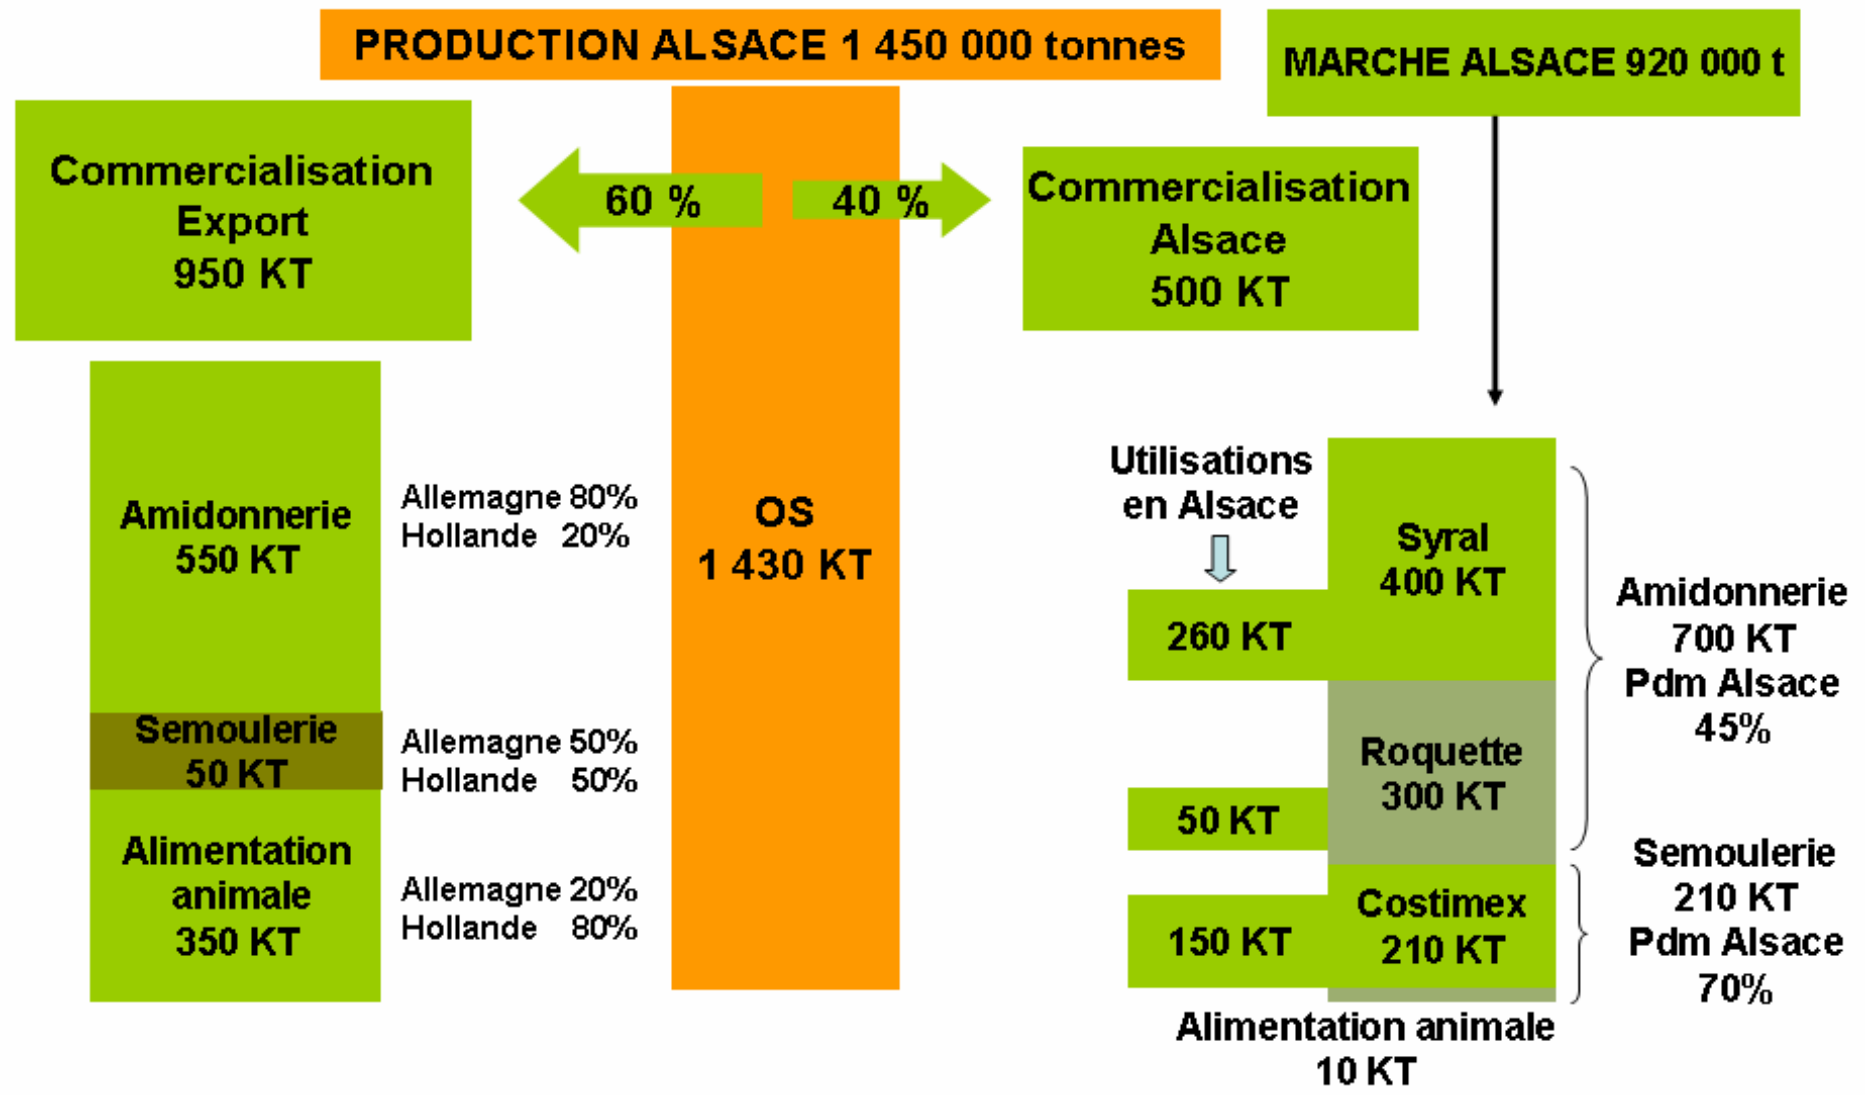

# Production Mondiale de maïs / Welterzeugung von Mais

782 millions de tonnes en 2008

782 Mio. Tonnen im Jahr 2008

# Les flux du maïs grain produit en Alsace

## Das Flußdiagramm für im Elsass erzeugten Körnermais